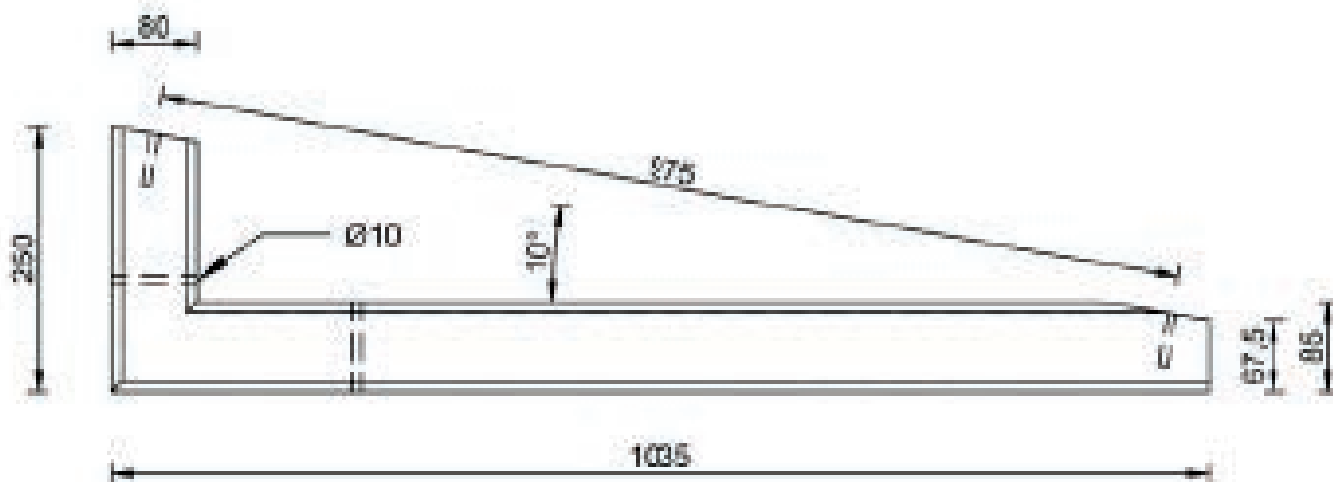

Draagmatten

Rubbergranulaat matjes ter voorkoming van schuiven en ter bescherming van het dak

Draai de klemmen niet aan met een accuboer maar gebruik een inbusleutel of ratel