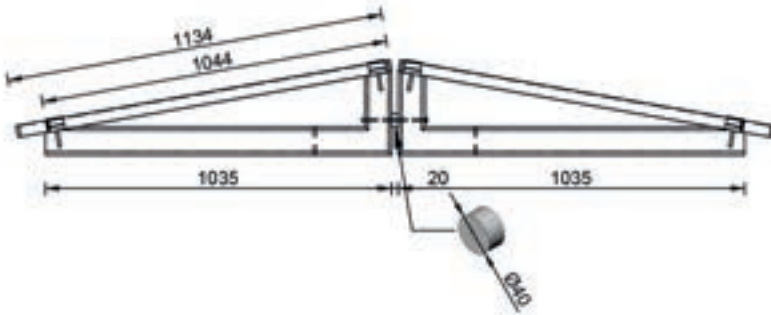

Windeflector voor NEN 7250:2021

25 KG

Koppelset NEN 7250:2021