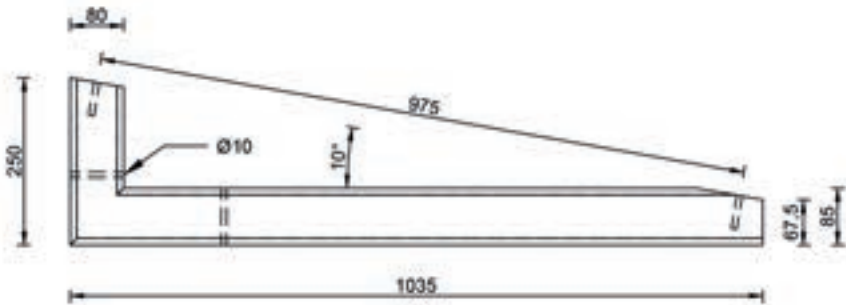

Windeflector voor NEN 7250:2021

25 KG

Koppelset NEN 7250:2021