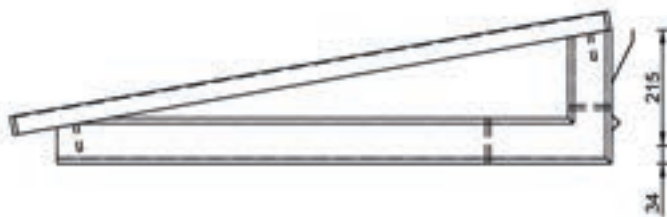

Windeflector voor NEN 7250:2021

25 KG

Koppelset NEN 7250:2021