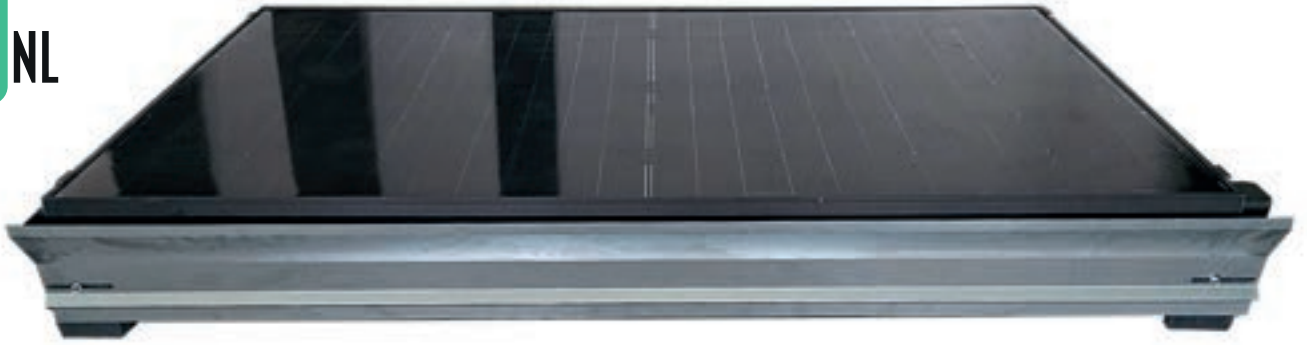

Windeflector voor NEN 7250:2021